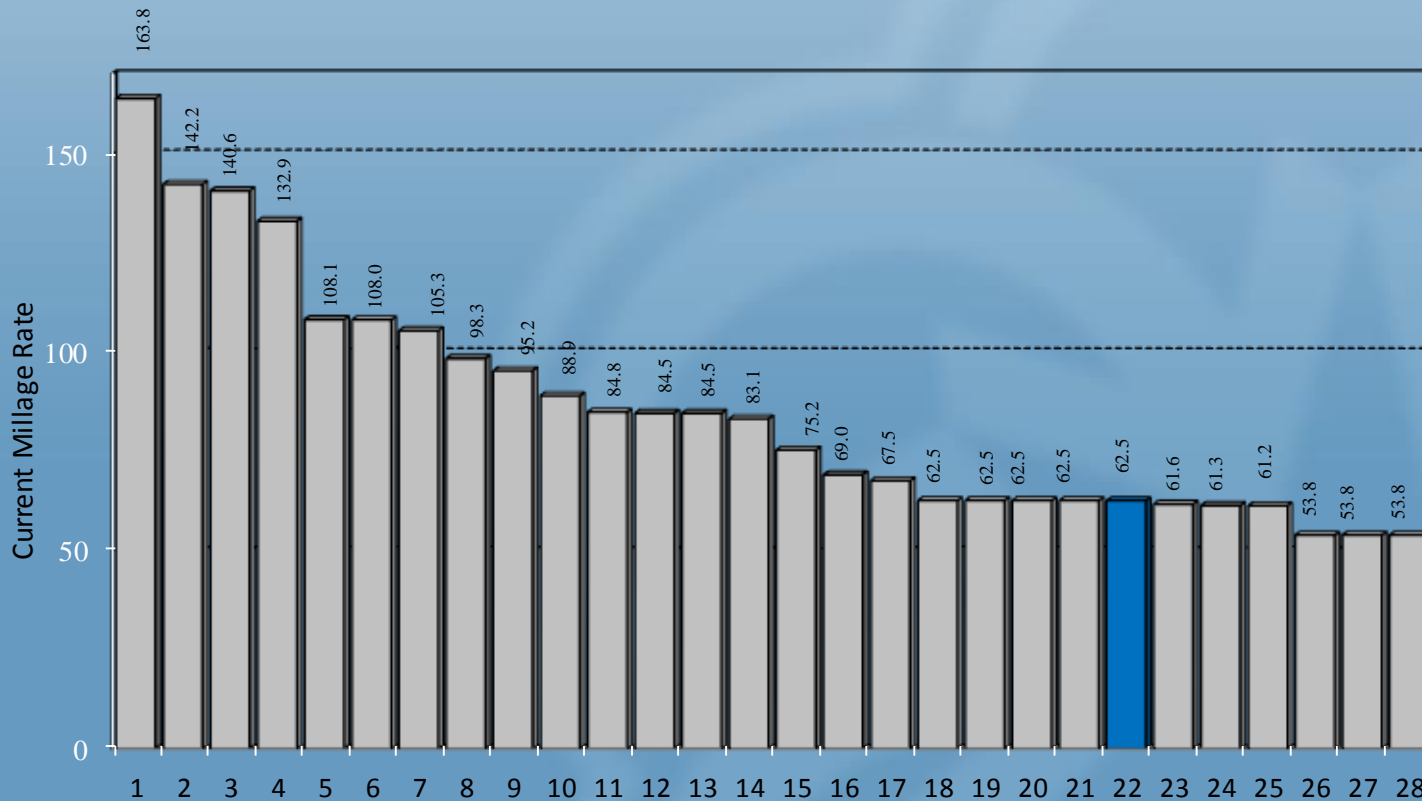

Comparison of County Tax Rates

Rock Hill County Tax Rates Compared to S.C. Cities, PMPA Cities, Regional Cities, & York County Cities

1. Gastonia
2. Newberry
3. Charlotte
4. Union
5. Columbia*
6. Anderson
7. Sumter*
8. Abbeville*
9. Spartburg
10. Lancaster*
11. Florence*
12. Clinton*
13. Laurens*
14. Gaffney*
15. Monroe
16. W'minster
17. Easley*
18. Fort Mill
19. Clover
20. Tega Cay
21. York
22. Rock Hill(22)
23. Greer
24. Concord
25. Greenville
26. Charleston*
27. N. Charlstn*
28. Mt. Pleasant*

* Local Option Sales Tax